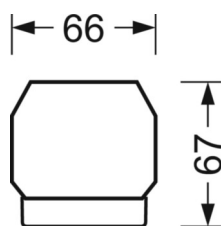

Механика

цвет корпуса	белый стандартный для электротехники RAL 9016
размеры (LxWxH/DxH)	1531mm x 55mm x 37mm
вес (нетто)	1.9kg
Вид монтажа	сборка трековых систем, световая структура

DEEP-LINK

<https://www.regiolum.de/ru/article/19470006100>

Ссылка LED 8000lm 830
ηLB 100 %
Φ ↓/↑ 90 % / 10 %
UGR поп./вдоль 26.3 / 25.7

размеры

L	1531 mm	Длина
B	55 mm	Ширина
H	37 mm	Высота