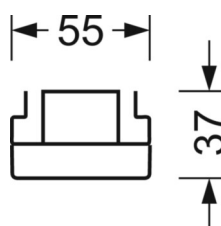

Механика

цвет корпуса	белый стандартный для электротехники RAL 9016
размеры (LxWxH/DxH)	1531mm x 55mm x 37mm
вес (нетто)	1.9kg
Вид монтажа	сборка трековых систем, световая структура

DEEP-LINK

<https://www.regiolum.de/ru/article/19470006100>

Ссылка LED 8000lm 830
ηLB 100 %
Φ ↓/↑ 90 % / 10 %
UGR поп./вдоль 26.3 / 25.7

размеры

L	1531 mm	Длина
B	55 mm	Ширина
H	37 mm	Высота