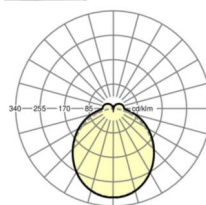

Оптика

Оснастка	LED, цветопередача/оттенок света CRI ≥ 80 / 3000K
Допуск для координаты цветности (MacAdam)	3SDCM
Номинальный световой поток	7137lm
Срок службы LED	50000h L80/B10 (Tq 35°C)
светоотдача светильников	134lm/W
Угол излучения	115° (C0) / 110° (C90)
UGR поп./вдоль	26.3 / 25.7

Механика

цвет корпуса	белый стандартный для электротехники RAL 9016
размеры (LxWxH/DxH)	1531mm x 55mm x 37mm
вес (нетто)	1.9kg
Вид монтажа	сборка трековых систем, световая структура

DEEP-LINK

<https://www.regiolum.de/ru/article/19470006100>

Ссылка LED 8000lm 830
ηLB 100 %
Φ ↓/↑ 90 % / 10 %
UGR поп./вдоль 26.3 / 25.7

размеры

L	1531 mm	Длина
B	55 mm	Ширина
H	37 mm	Высота